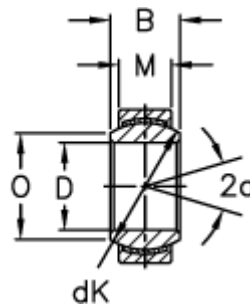

Varenummer: 03441045  
Beskrivelse: Fluro Ledleje GE 45EC-2RS

## Mål

A	= 68 0 -0,013
B	= 32
D	= 45 0 -0,012
dK	= 60
Dynamisk belastning C (kN)	= 240
Kipvinkel	= 7
M	= 25
O	= 50.7

Statisk belastning C0 (kN)	= 480
Vægt	= 400